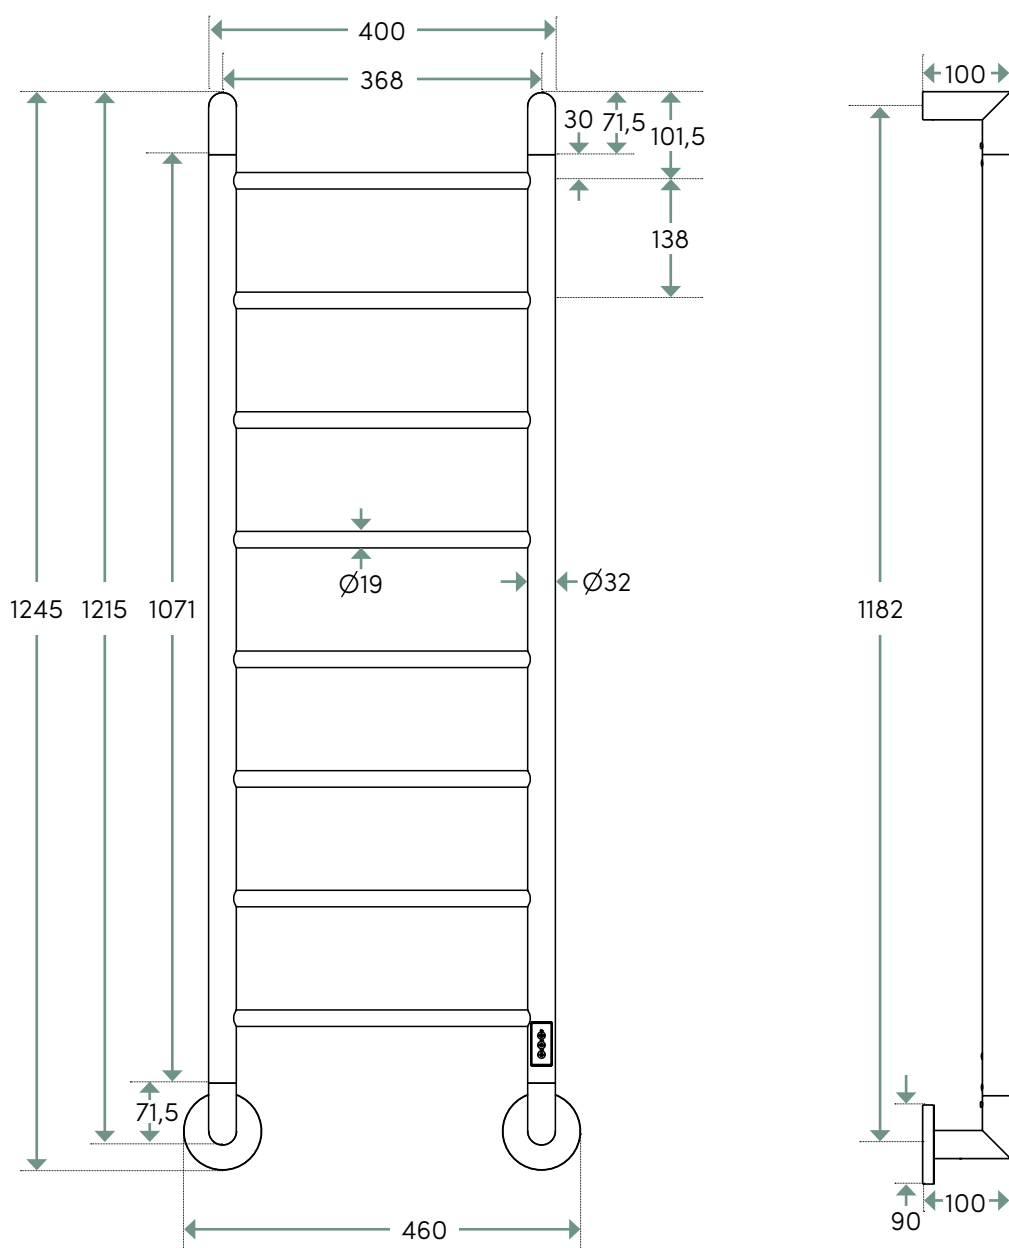

EDSBERG

Edsberg EDxEI240 ver 1.0 2024-01-15

TEKNISK SPECIFIKATION

1245X460 MM, 8 RÖR. ELHANDDUKSTORK

Produktbladet gäller följande modeller:

Art. nr.	Yta:	RSK-nr.
EDSE1240M	Mattsvalt	8753124
EDRE1240	Rostfritt polerat	8753120
EDGE1240B	PVD guld/mässing	8753128
EDBE1240	Rostfritt borstat	8753133

Mattsvalt

Rostfritt polerat

PVD guld/
mässing

Rostfritt borstat

Mått, vikter etc:

Material:	Rostfritt stål med ytor enl. spec.
Bredd:	460 mm
Höjd:	1245 mm
Djup:	100 mm
Effekt:	60 W
Vikt netto:	3,8 kg
Vikt inkl. emballage:	6,0 kg
IP-klass:	IPX4
Eldata:	230 V, AC 50 Hz
Temperaturområde:	0°C/40–45°C

Toleransnivån på måtten är +/-3 mm

Elhandduktork

Värms upp med en invändig värmekabel. Välj mellan dold installation i höger eller vänster bottenfäste (kan kopplas mot apparatdosa) alternativt utanpåliggande sladd. Sladdset med stickkontakt ingår. Inbyggd 2h och 4h timer- och boosterfunktion.

MÅTTSKISS (MM)

Alla mått i millimeter.
Toleransnivå: +/- 2 mm.